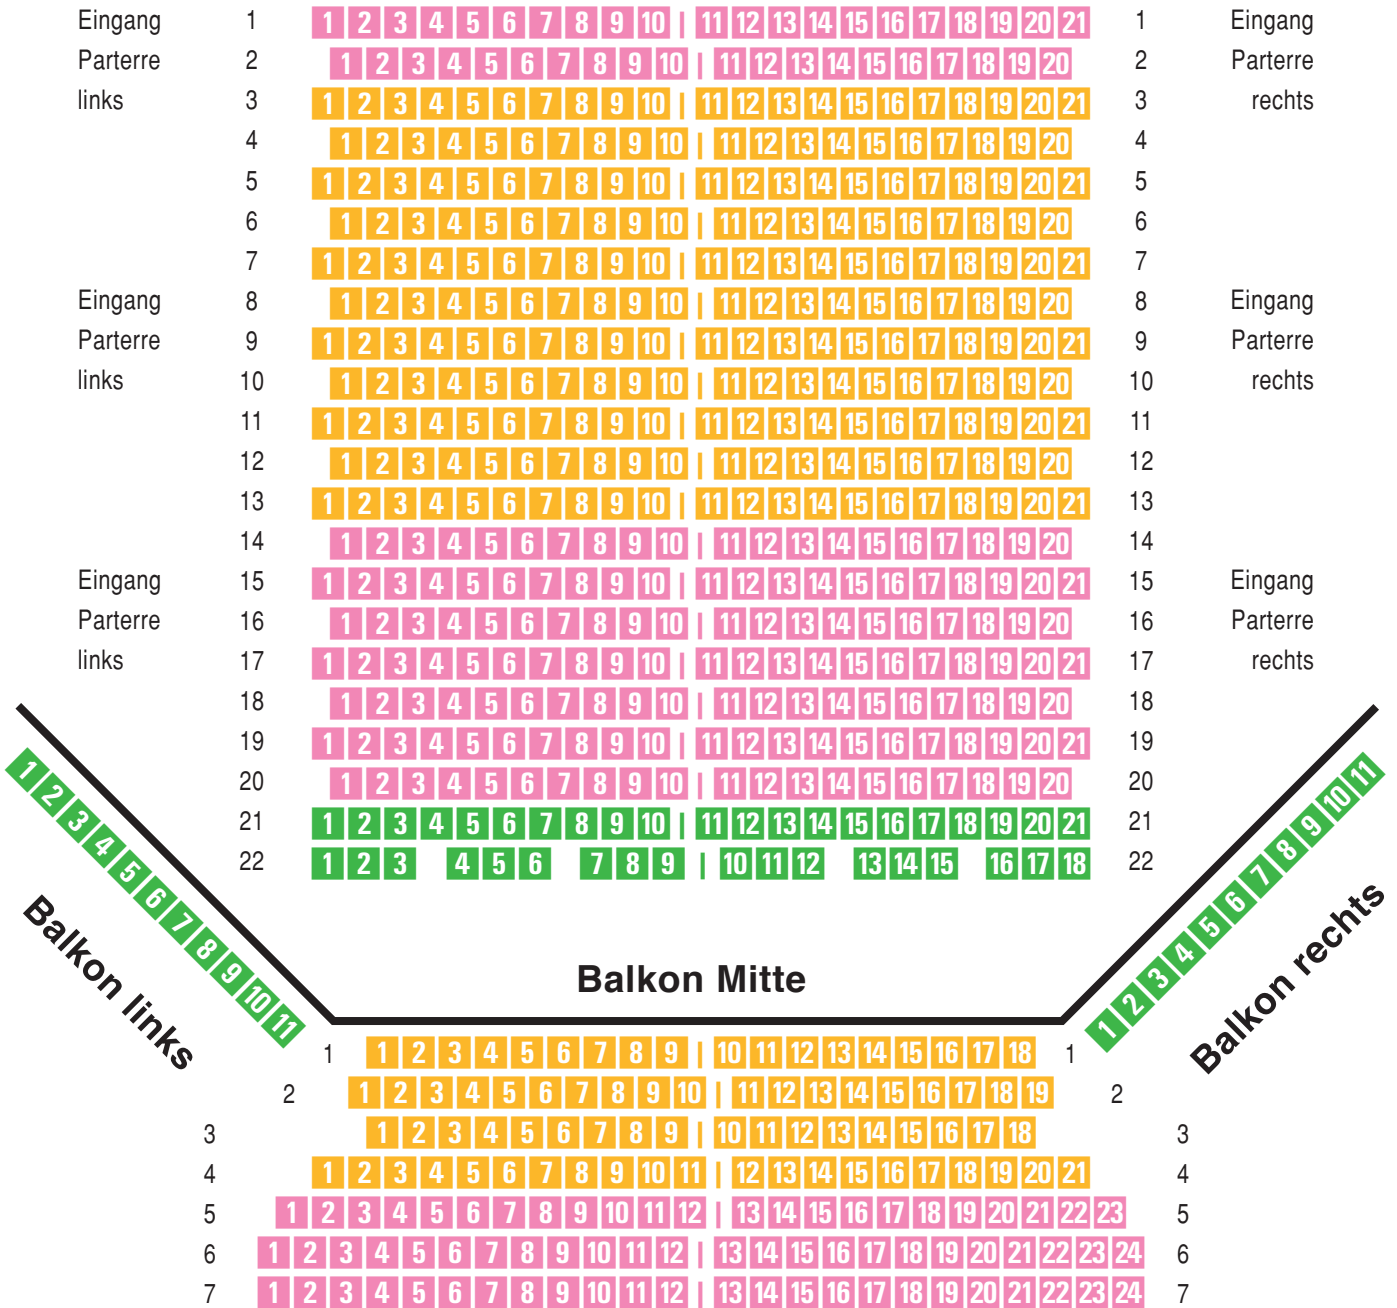

PASSIONSSPIELHAUS THIERSEE

B Ü H N E

Parterre

1 = 1. Kategorie
 1 = 2. Kategorie
 1 = 3. Kategorie